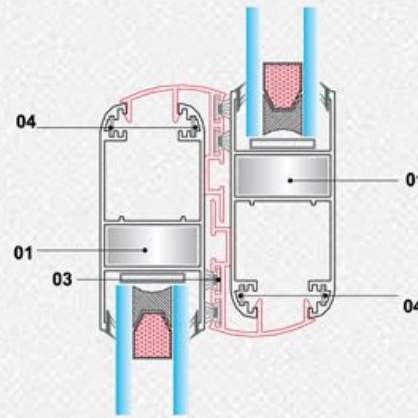

AS 55 دیتیل لیست یراق پنجره کشویی Sliding window fitting of series AS 55 (detail)

Section B

Section A

AS 55 Fixers List

Drawing	1	2	3	4
Profile No.	10338	21029-21030	10229	20445
Profile Name	AP2746 AP2747 AP21262	PD2746 PD2747 PD730 PD20262	AP2706	AP21076
Cutting Length (mm)	26.5 26.5 25.1	26 26 24.8 24.5	12.4	12.9
Weight (Kg/m)	3.7824	1.50	2.7984	2.676

جدول یراق آلات پنجره کشویی سری AS 55
Sliding window fitting of series AS 55 (table)

Code کد کاس	Details	جزئیات	Explanation	شرح	Row
AD730	Button-with fixer	فیکسر آلومینیومی دگمه دار	vent fixer	فیکسر لنگه	1
PD730	Plastic Button-down Fixer	فیکسر زیر دگمه پلاستیک			
1124	die-cast fixer	فیکسر دایکاستی			
AP2746	punch Aluminium fixer	فیکسر آلومینیومی پانچی	Frame Fixer	فیکسر فریم ساده و ریل دار	2
1126 یا iran1129	die-cast fixer	فیکسر دایکاستی			
AD2746	Button-with fixer	فیکسر آلومینیومی دگمه دار			
PD2746	Plastic Button-down Fixer	فیکسر زیر دگمه پلاستیک			
MOT	5mm Rrubber	لاستیک ۵ میلی متری	grid vent rubber	لاستیک لنگه توری	7
AP2706	punch Aluminium fixer	فیکسر آلومینیومی پانچی	Grid vent fixer	فیکسر لنگه توری ریلی	5
MS100	Grid vent ballbearing	بلبرینگ لنگه توری	Grid vent ballbearing	بلبرینگ توری	*
MS101	Grid vent ballbearing (superficies)	بلبرینگ توری (روکار)			
PB7-3P-67-650	short pile hair	مونی پرز کوتاه	Hairy	مونی	3
PB7-3P-67-700	avrage pile hair	مونی پرز متوسط			
PB7-3P-67-800	long pile hair	مونی پرز بلند			
DT60	plastic handle	دستگیره پلاستیکی	grid vent handle	دستگیره لنگه توری	*
1001	Glass Rubber	لاستیک شیشه	sealing rubber	لاستیک آببندی	*
1005	Double glass back rubber	لاستیک پشت شیشه دوجداره	Mounting glass rubber	لاستیک نصب شیشه	*
MO19	Small bracket	گونیی کوچک	Metal bracket	گونیی فلزی	4
MS0204	two wheels Aluminium ballbearing	بلبرینگ دوچرخ آلومینیومی	ballbearing for removable vent	بلبرینگ جهت لنگه متحرک	6
MS0201	two wheels plastic ballbearing	بلبرینگ دوچرخ پلاستیکی			
MS0101	one wheels Aluminium ballbearing	بلبرینگ تک چرخ آلومینیومی			
MS0102	one wheels plastic ballbearing	بلبرینگ تک چرخ پلاستیکی			