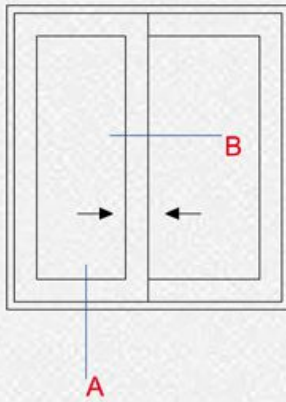

AS 55 دیتیل لیست یراق پنجره کشویی Sliding window fitting of series AS 55 (detail)

Section B

Section A

AS 55 Fixers List

Drawing	1	2	3	4
Profile No.	10338	21029-21030	10229	20445
Profile Name	AP2746 AP2747 AP21262	PD2746 PD2747 PD730 PD20262	AP2706	AP21076
Cutting Length (mm)	26.5 26.5 25.1	26 26 24.8 24.5	12.4	12.9
Weight (Kg/m)	3.7824	1.50	2.7984	2.676

جدول یراق آلات پنجره کشویی سری AS 55
Sliding window fitting of series AS 55 (table)

Code کد کاس	Details	جزئیات	Explanation	شرح	Row
AD730	Button-with fixer	فیکسر آلومینیومی دگمه دار	vent fixer	فیکسر لنگه	1
PD730	Plastic Button-down Fixer	فیکسر زیر دگمه پلاستیک			
1124	die-cast fixer	فیکسر دایکاستی			
AP2746	punch Aluminium fixer	فیکسر آلومینیومی پانچی	Frame Fixer	فیکسر فریم ساده و ریل دار	2
1126 یا iran1129	die-cast fixer	فیکسر دایکاستی			
AD2746	Button-with fixer	فیکسر آلومینیومی دگمه دار			
PD2746	Plastic Button-down Fixer	فیکسر زیر دگمه پلاستیک			
MOT	5mm Rrubber	لاستیک ۵ میلی متری	grid vent rubber	لاستیک لنگه توری	7
AP2706	punch Aluminium fixer	فیکسر آلومینیومی پانچی	Grid vent fixer	فیکسر لنگه توری ریلی	5
MS100	Grid vent ballbearing	بلبرینگ لنگه توری	Grid vent ballbearing	بلبرینگ توری	*
MS101	Grid vent ballbearing (superficies)	بلبرینگ توری (روکار)			
PB7-3P-67-650	short pile hair	مونی پرز کوتاه	Hairy	مونی	3
PB7-3P-67-700	avrage pile hair	مونی پرز متوسط			
PB7-3P-67-800	long pile hair	مونی پرز بلند			
DT60	plastic handle	دستگیره پلاستیکی	grid vent handle	دستگیره لنگه توری	*
1001	Glass Rubber	لاستیک شیشه	sealing rubber	لاستیک آببندی	*
1005	Double glass back rubber	لاستیک پشت شیشه دوجداره	Mounting glass rubber	لاستیک نصب شیشه	*
MO19	Small bracket	گونیی کوچک	Metal bracket	گونیی فلزی	4
MS0204	two wheels Aluminium ballbearing	بلبرینگ دوچرخ آلومینیومی	ballbearing for removable vent	بلبرینگ جهت لنگه متحرک	6
MS0201	two wheels plastic ballbearing	بلبرینگ دوچرخ پلاستیکی			
MS0101	one wheels Aluminium ballbearing	بلبرینگ تک چرخ آلومینیومی			
MS0102	one wheels plastic ballbearing	بلبرینگ تک چرخ پلاستیکی			