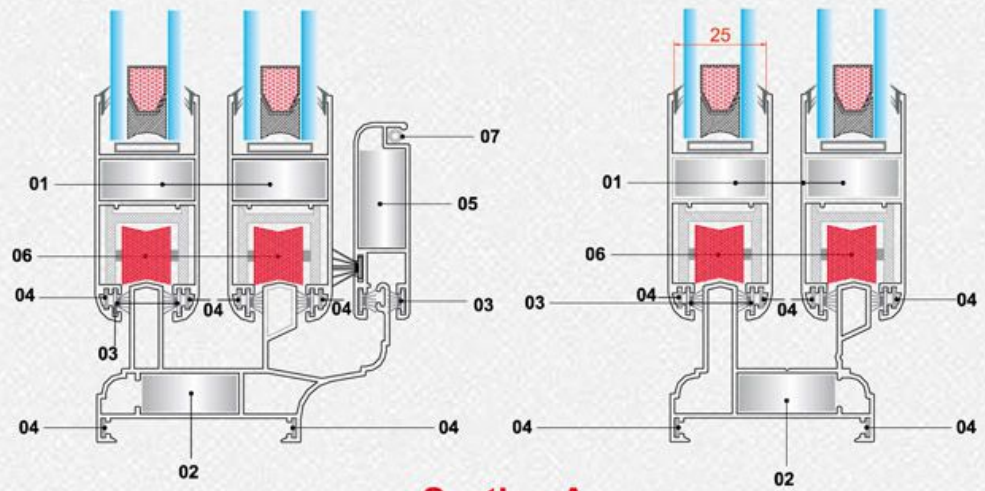

AS 55 دیتیل لیست یراق پنجره کشویی Sliding window fitting of series AS 55 (detail)

Section B

Section A

AS 55 Fixers List

Drawing	1	2	3	4
Profile No.	10338	21029-21030	10229	20445
Profile Name	AP2746 AP2747 AP21262	PD2746 PD2747 PD730 PD20262	AP2706	AP21076
Cutting Length (mm)	26.5 26.5 25.1	26 26 24.8 24.5	12.4	12.9
Weight (Kg/m)	3.7824	1.50	2.7984	2.676

جدول یراق آلات پنجره کشویی سری AS 55
Sliding window fitting of series AS 55 (table)

Code کد کاس	Details	جزئیات	Explanation	شرح	Row
AD730	Button-with fixer	فیکسر آلومینیومی دگمه دار	vent fixer	فیکسر لنگه	1
PD730	Plastic Button-down Fixer	فیکسر زیر دگمه پلاستیک			
1124	die-cast fixer	فیکسر دایکاستی			
AP2746	punch Aluminium fixer	فیکسر آلومینیومی پانچی	Frame Fixer	فیکسر فریم ساده و ریل دار	2
1126 یا iran1129	die-cast fixer	فیکسر دایکاستی			
AD2746	Button-with fixer	فیکسر آلومینیومی دگمه دار			
PD2746	Plastic Button-down Fixer	فیکسر زیر دگمه پلاستیک			
MOT	5mm Rrubber	لاستیک ۵ میلی متری	grid vent rubber	لاستیک لنگه توری	7
AP2706	punch Aluminium fixer	فیکسر آلومینیومی پانچی	Grid vent fixer	فیکسر لنگه توری ریلی	5
MS100	Grid vent ballbearing	بلبرینگ لنگه توری	Grid vent ballbearing	بلبرینگ توری	*
MS101	Grid vent ballbearing (superficies)	بلبرینگ توری (روکار)			
PB7-3P-67-650	short pile hair	مونی پرز کوتاه	Hairy	مونی	3
PB7-3P-67-700	avrage pile hair	مونی پرز متوسط			
PB7-3P-67-800	long pile hair	مونی پرز بلند			
DT60	plastic handle	دستگیره پلاستیکی	grid vent handle	دستگیره لنگه توری	*
1001	Glass Rubber	لاستیک شیشه	sealing rubber	لاستیک آببندی	*
1005	Double glass back rubber	لاستیک پشت شیشه دوجداره	Mounting glass rubber	لاستیک نصب شیشه	*
MO19	Small bracket	گونیی کوچک	Metal bracket	گونیی فلزی	4
MS0204	two wheels Aluminium ballbearing	بلبرینگ دوچرخ آلومینیومی	ballbearing for removable vent	بلبرینگ جهت لنگه متحرک	6
MS0201	two wheels plastic ballbearing	بلبرینگ دوچرخ پلاستیکی			
MS0101	one wheels Aluminium ballbearing	بلبرینگ تک چرخ آلومینیومی			
MS0102	one wheels plastic ballbearing	بلبرینگ تک چرخ پلاستیکی			