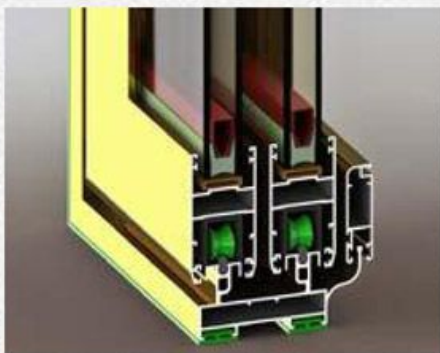

AS 74 Section List

Drawing	17	18	19	20
				
Profile Name	لنگه توری Grid vent	دستگیره لنگه توری Grid handle	درپوش وسط باز شو سه لنگه Caps for three vent central opening	لنگه توری Grid vent
Code	2706	21014	21049	21076
Weight (Kg/m)	0.502	0.445	0.439	0.634
Drawing	21	22	23	
				
Profile Name	پروفیل روکوب Suppressed the binding	پروفیل روکوب ۵۲ Suppressed the building	پروفیل روکوب ۴۲ Suppressed the building	
Code	10319	10465	10464	
Weight (Kg/m)	0.421	0.398	0.361	

AS 74 Fixers List

Drawing	1	2	3	4
				
Profile No.	10338	21029-21030	10229	20445
Profile Name	AP21048 AP21052 AP21057 AP21053	PD21048 PD21052 PD21057 PD21053 PD21051	AP2706	AP21076
Cutting Length (mm)	26.5 26.5 26.5 34	26 26 26 33.5 33.5	10	12.9
Weight (Kg/m)	3.782	1.50	2.798	2.676