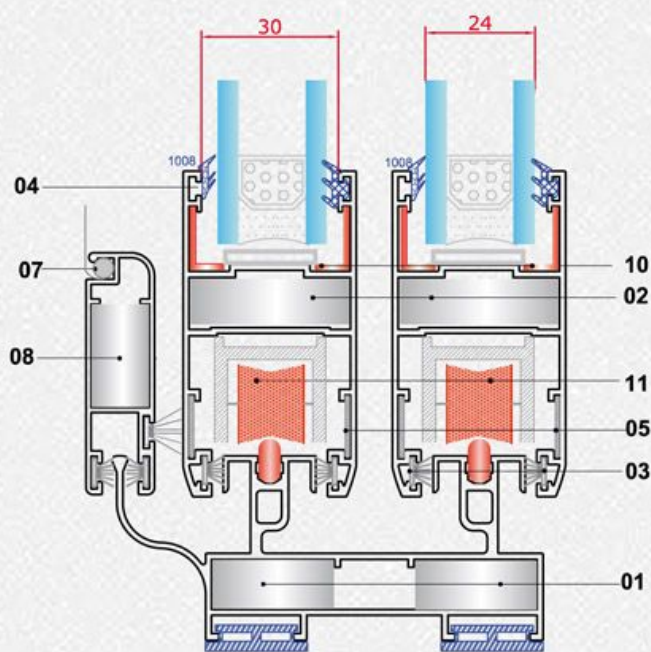

دیتیل لیست یراق آلات پنجره کشویی AS 74
Sliding window fitting of series AS 74 (detail)

section A