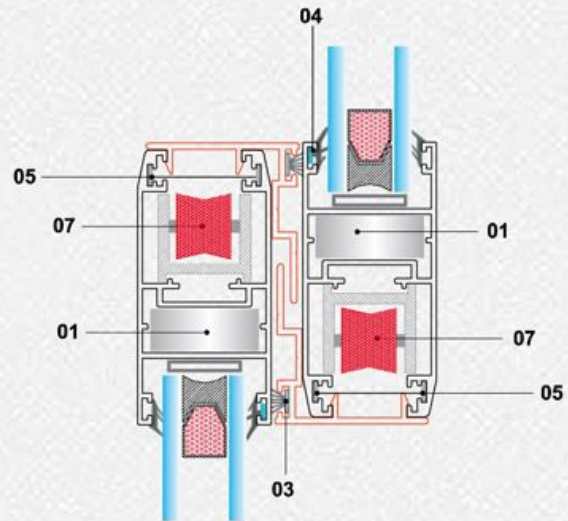

دیتیل یراق آلات پنجره کشویی سری AS 60
Sliding window fitting of series AS 60 (detail)

Section B