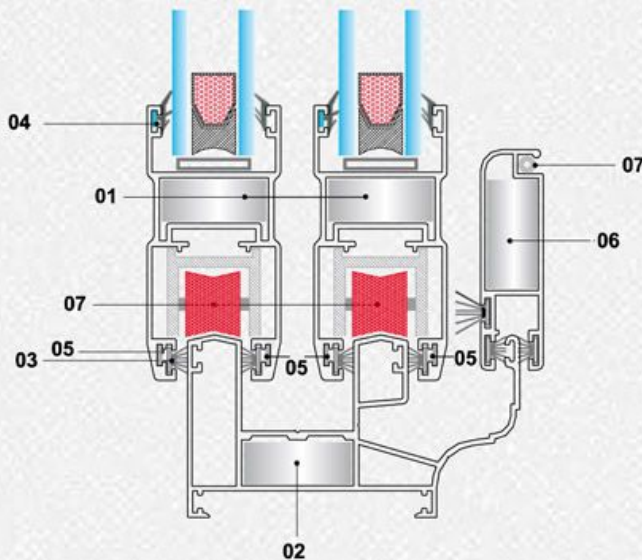

دیتیل یراق آلات پنجره کشویی سری AS 60
Sliding window fitting of series AS 60 (detail)

Section B

Section A