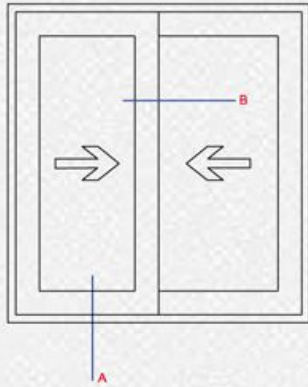

دیتیل یراق آلات پنجره کشویی سری AS 60
Sliding window fitting of series AS 60 (detail)

Section B