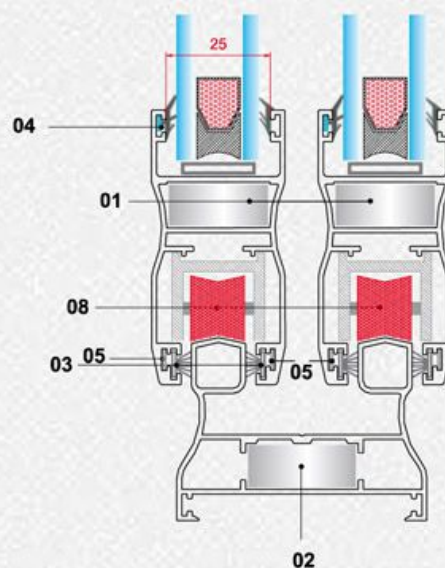

## AS 60 Section List

Drawing	19	20	21	22	23
Profile Name	پروفیل روکوب Suppressed the bilding	پروفیل روکوب ۵۲ Suppressed the bilding	روکوب صاف Suppressed the binding	پروفیل روکوب ۴۲ Suppressed the bilding	روکوب گرد Suppressed the binding
Code	20564	10466	10248	10467	10117
Weight (Kg/m)	0.328	0.428	0.4165	0.391	0.380
Drawing	24	25	26	27	28
Profile Name	روکوب ۳ سانتی Suppressed the binding	تسمه Strap profiles	درپوش وسط باز شو سه لنگه Vents cap for three vents Central opening	درپوش Vent gap	زهوار تک چاره Rickety for Single-walled glass
Code	20031	10148	20480	751	735
Weight (Kg/m)	0.2724	0.1823	0.1537	0.4038	0.2957
Drawing	29	30	31	32	33
Profile Name	آبچکان کشویی Water Dropper	لوله محوری ۶۰ Axiyal tube 60	پروفیل زیر چرخ بلبرینگ Rail Profile	پروفیل سه پری بدون زهوار Tripetalous profiles	بالانسر Balancer
Code	21082	10001	20068	2740	21073
Weight (Kg/m)	0.347	0.7918	0.125	0.9423	0.408

## AS 60 Fixers List

Drawing	1	2	3	4
Profile No.	10338	21029-21030	10229	20445
Profile Name	AP2744 AP2745 AP20043 AP20657 AP20853	PD20657 - PD2744 PD2745 - PD20043 PD20658 - PD2741 PD10116 PD20853	AP2706	AP21076
Cutting Length (mm)	26.5 26.5 26.5 26.5 26.5	26-26 26-26 23.7-26 24.8 26	12.4	12.9
Weight (Kg/m)	3.7824	1.50	2.7984	2.676

دیتیل یراق آلات پنجره کشویی سری AS 60  
Sliding window fitting of series AS 60 (detail)

**Section B**

**Section A**

**جدول یراق آلات پنجره کشویی سری AS 60**  
**Sliding window fitting of series AS 60 (table)**