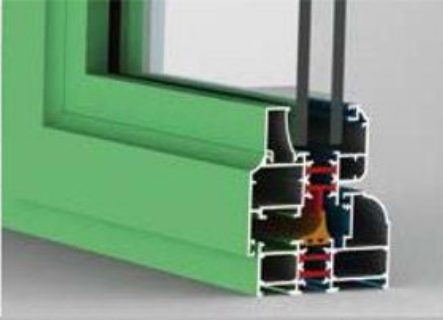

دیتیل یراق آلات پنجره لولایی ترمال بریک سری TH 75L
Thermal break hinged window fittings of series TH 75L (detail)